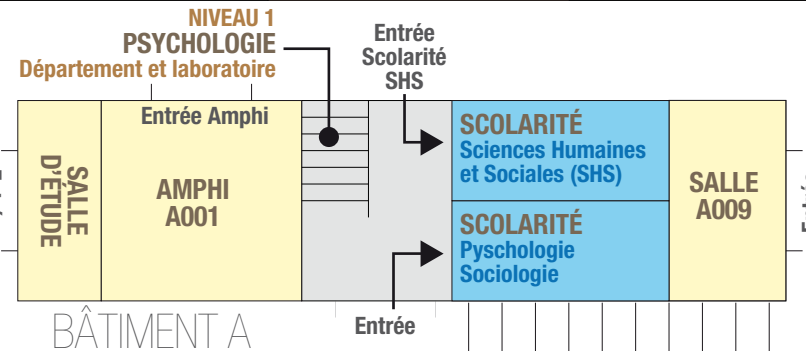

## SITE DE MÉGEVAND · PREMIER ÉTAGE

LOGIQUE  
DE L'AGIR

CENTRE  
TESNIÈRES

UFR sciences  
du langage, de l'homme  
et de la société

## SITE DE MÉGEVAND · DEUXIÈME ÉTAGE

-  SALLES DE COURS ET AMPHITHÉÂTRES
-  SCOLARITÉS ET SERVICES ADMINISTRATIFS
-  BUREAUX D'ENSEIGNANTS ET LABORATOIRES

-  1 ENSEIGNANTS D'ALLEMAND
-  2 ENSEIGNANTS D'ALLEMAND
-  3 BUREAU VALLE-INCLAN
-  4 BUREAU PANAMA
-  5 BUREAU FRANCISCO DE ALDANA
-  6 CONSEILLÈRES D'ORIENTATION PÉDAGOGIQUE  
ASSISTANCE SOCIALE DES PERSONNELS  
STAGE EMPLOI
-  7 BUREAU C2I OUTILS TRANSVERSAUX

UFR sciences  
du langage, de l'homme  
et de la société

**SITE DE L'ARSENAL  
REZ-DE-CHAUSSÉE**

BÂTIMENT N

BÂTIMENT A

PLAN

BÂTIMENT Q

← Vers Mairie et centre-ville

DRIF	Direction des relations internationales et de la francophonie
CERCOOP	Centre de Ressources pour la Coopération décentralisée en Franche-Comté
ESN	Erasmus Student Network Besançon