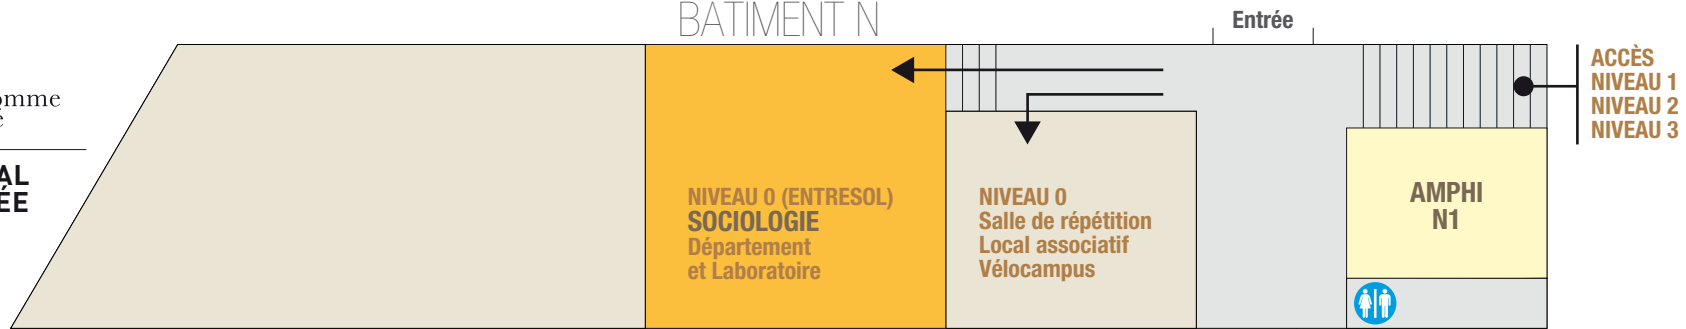

## SITE DE MÉGEVAND · PREMIER ÉTAGE

LOGIQUE  
DE L'AGIR

CENTRE  
TESNIÈRES

UFR sciences  
du langage, de l'homme  
et de la société

## SITE DE MÉGEVAND · DEUXIÈME ÉTAGE

-  SALLES DE COURS ET AMPHITHÉÂTRES
-  SCOLARITÉS ET SERVICES ADMINISTRATIFS
-  BUREAUX D'ENSEIGNANTS ET LABORATOIRES

-  1 ENSEIGNANTS D'ALLEMAND
-  2 ENSEIGNANTS D'ALLEMAND
-  3 BUREAU VALLE-INCLAN
-  4 BUREAU PANAMA
-  5 BUREAU FRANCISCO DE ALDANA
-  6 CONSEILLÈRES D'ORIENTATION PÉDAGOGIQUE  
ASSISTANCE SOCIALE DES PERSONNELS  
STAGE EMPLOI
-  7 BUREAU C2I OUTILS TRANSVERSAUX

UFR sciences  
du langage, de l'homme  
et de la société

**SITE DE L'ARSENAL  
REZ-DE-CHAUSSÉE**

BÂTIMENT N

BÂTIMENT A

PLAN

BÂTIMENT Q

← Vers Mairie et centre-ville

DRIF	Direction des relations internationales et de la francophonie
CERCOOP	Centre de Ressources pour la Coopération décentralisée en Franche-Comté
ESN	Erasmus Student Network Besançon